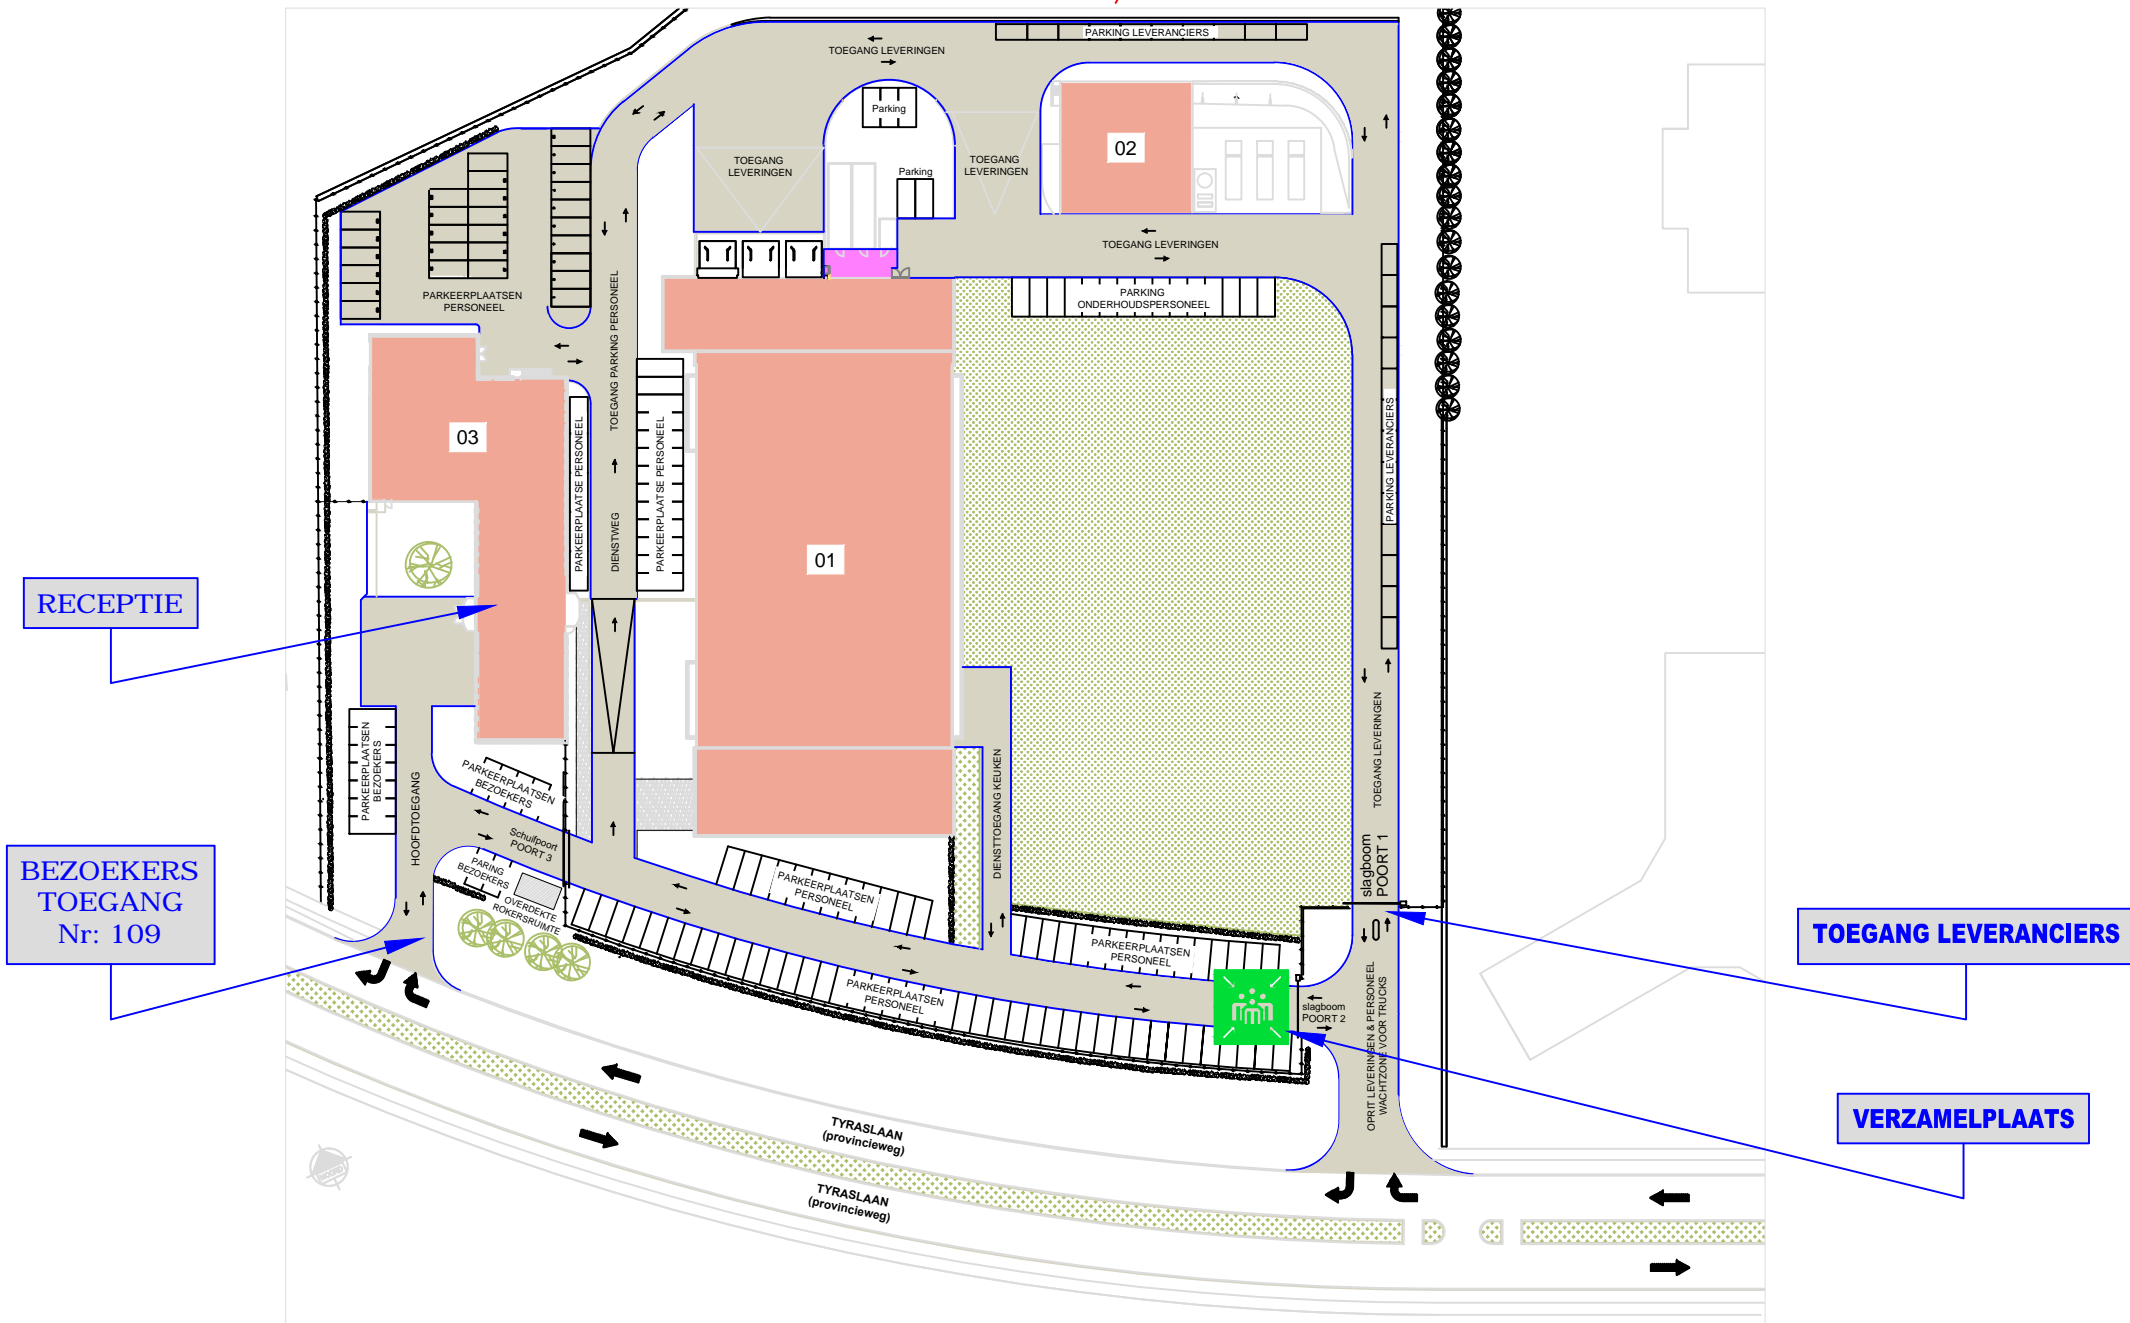

TOEGANG VOOR BEZOEKERS / LEVERANCIERS

Cette fiche d'accessibilité a été établie en collaboration avec Bruxelles Environnement dans le cadre du plan de Mobilité des Zonings Galilei-Mercator. Deze bereikbaarheidsfiche werd opgemaakt in samenwerking met Brussel Leefmilieu in het kader van het mobiliteitsplan voor de zones Galilei-Mercator