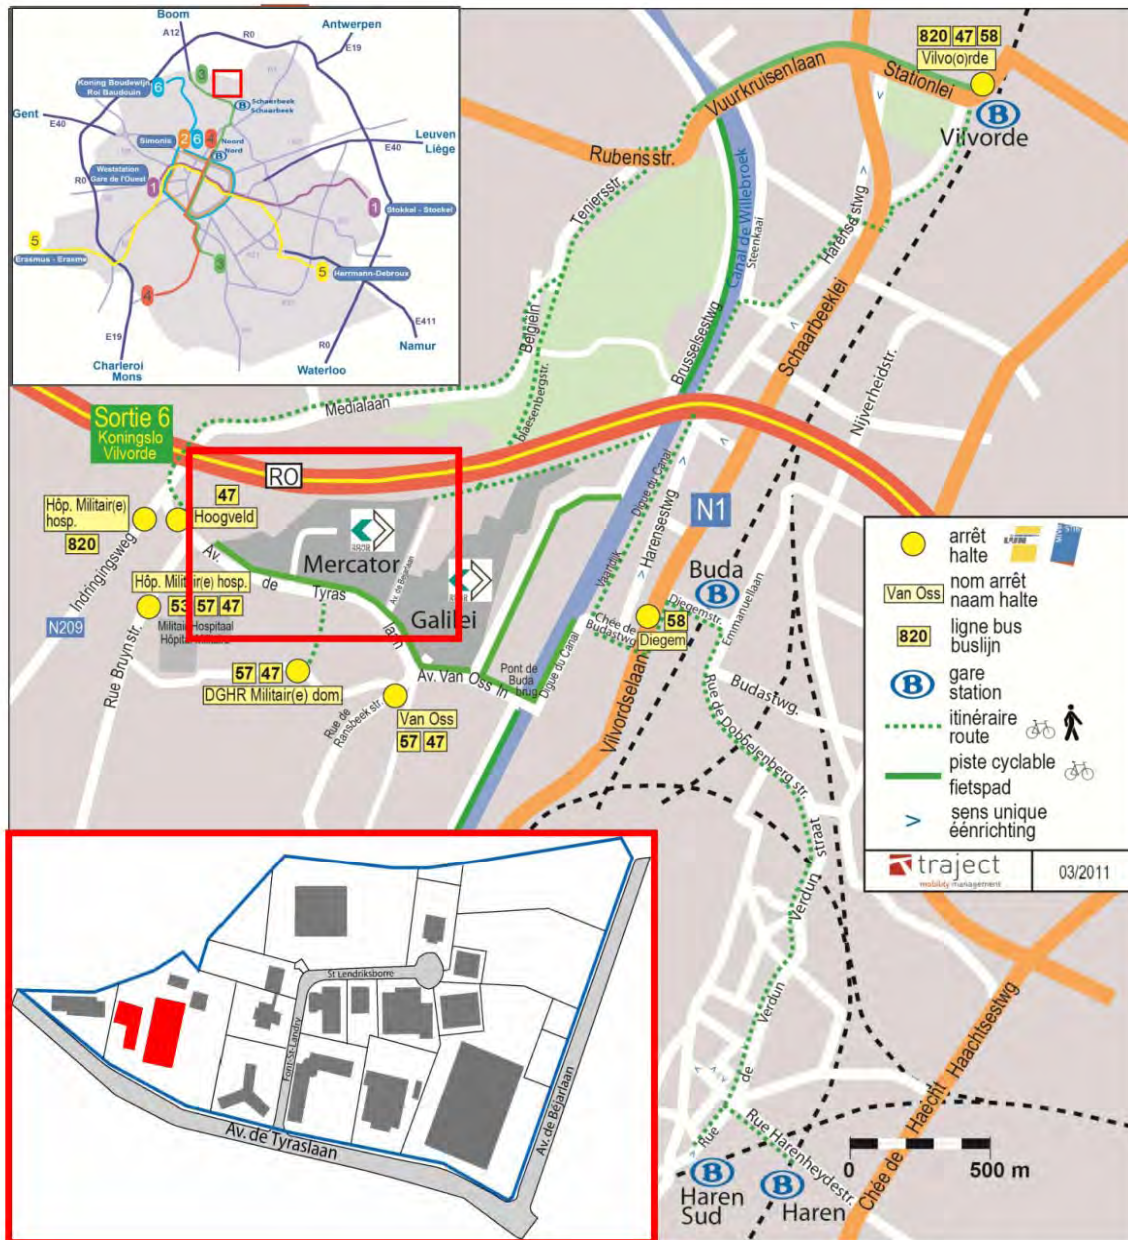

TOEGANG VOOR BEZOEKERS / LEVERANCIERS

Cette fiche d'accessibilité a été établie en collaboration avec Bruxelles Environnement dans le cadre du plan de Mobilité des Zonings Galilei-Mercator. Deze bereikbaarheidsfiche werd opgemaakt in samenwerking met Brussel Leefmilieu in het kader van het mobiliteitsplan voor de zones Galilei-Mercator